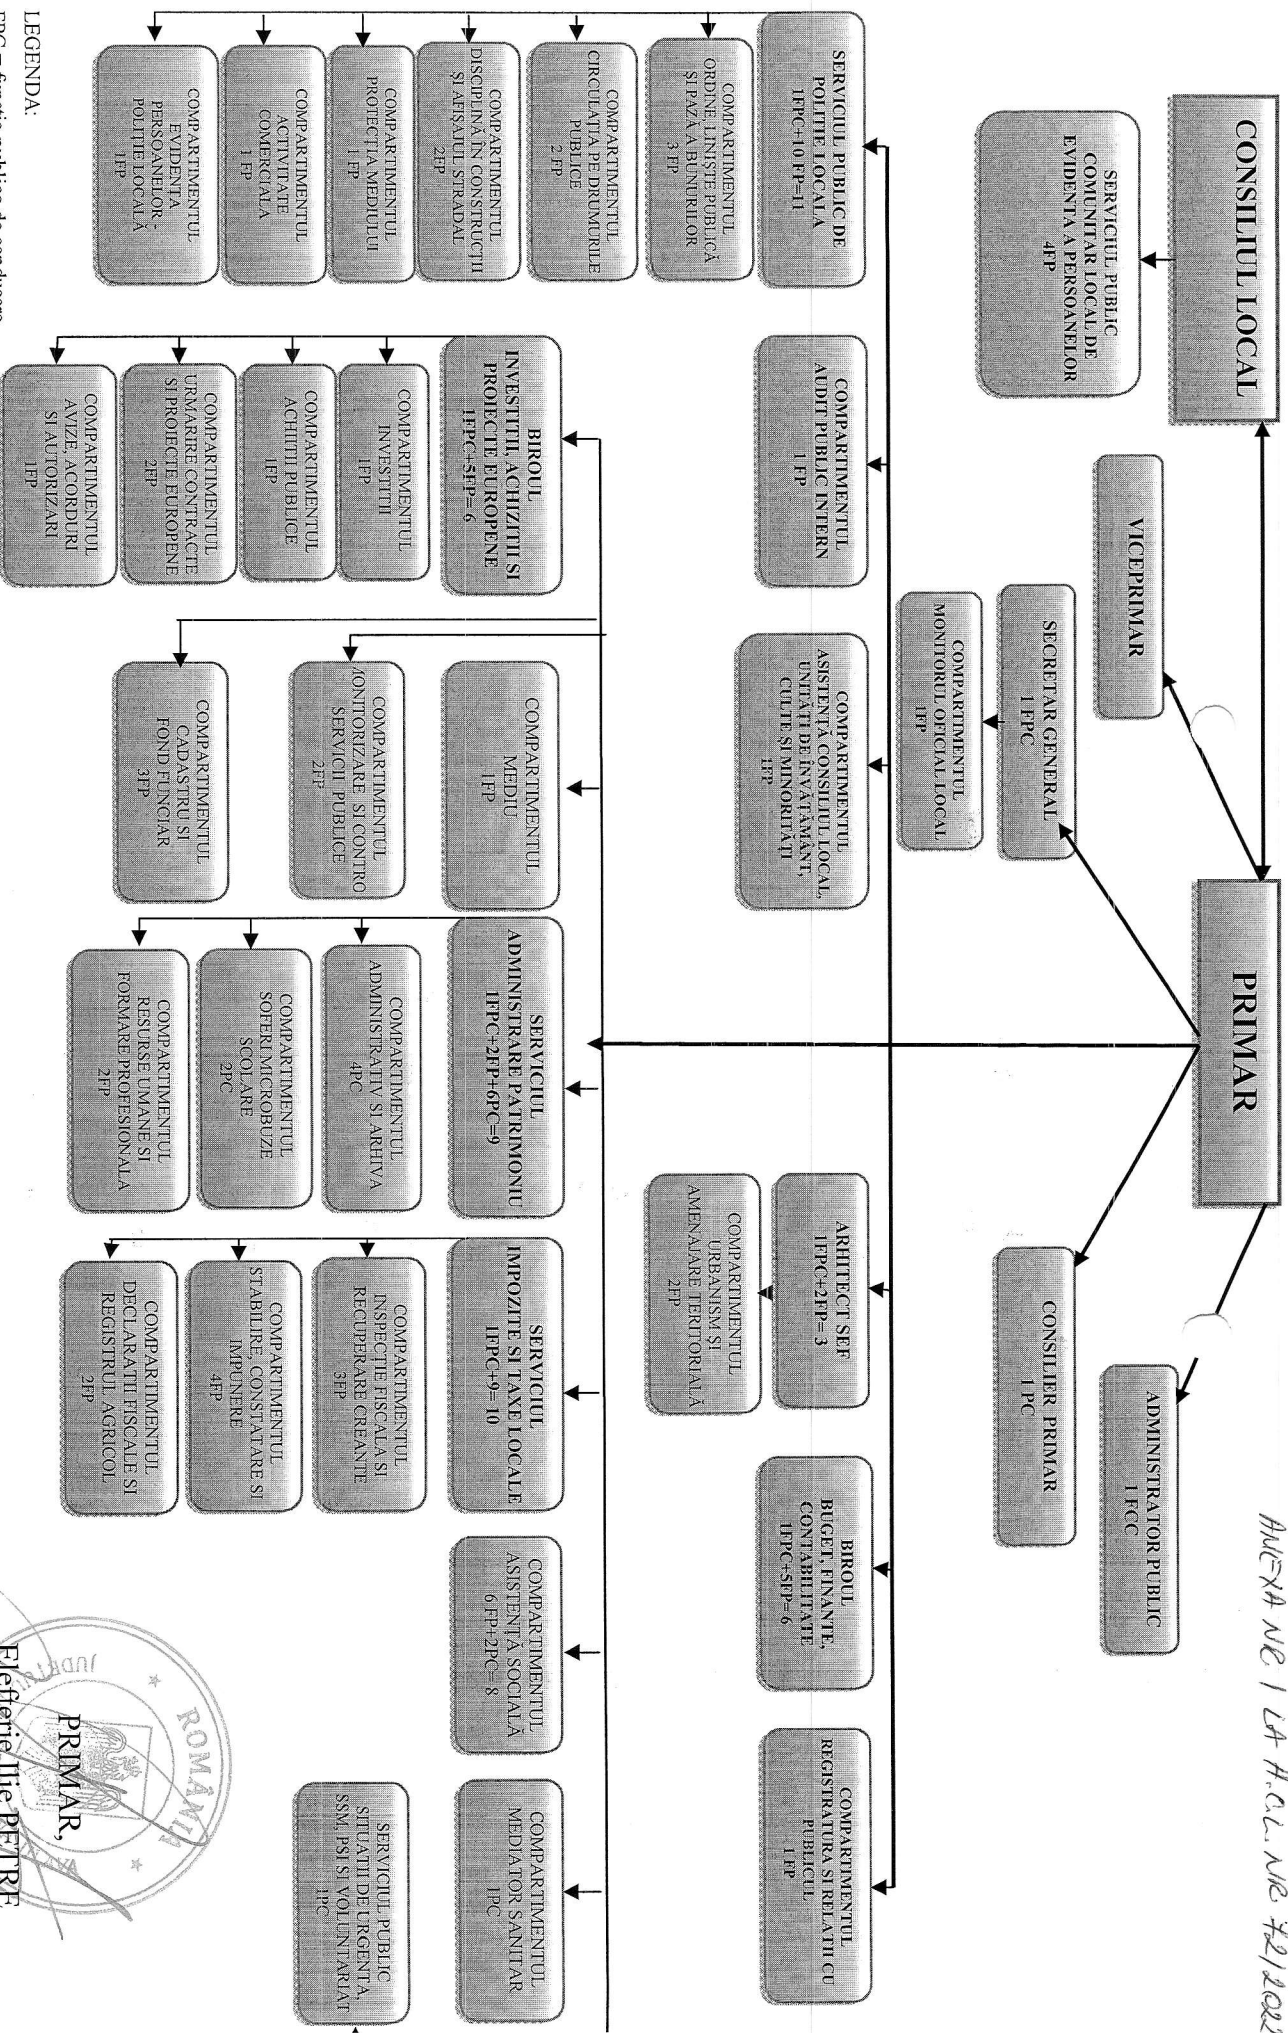

ANEXA NR 1 LA H.C.L. NR 721/2022

LEGENDA:

- FPC = funcție publică de conducere
- FP = funcție publică de execuție
- FCC = funcție contractuală de conducere
- PC = personal contractual

TOTAL FUNCȚII 74

DEMINSTRARI 2

TOTAL FUNCȚII PUBLICE: 60

FUNCȚII PUBLICE DE CONDUCERE 7

FUNCȚII PUBLICE DE EXECUȚIE 53

TOTAL FUNCȚII CONTRACTUALE 12

FUNCȚII CONTRACTUALE DE CONDUCERE 1

FUNCȚII CONTRACTUALE DE EXECUȚIE 11

Nr. total de posturi potrivit art.III alin(2) din OUG Nr.63/2010 pentru modificarea și completarea Legii nr.273/2006, privind finanțele publice locale, precum și pentru stabilirea unor măsuri financiare modificările și completările ulterioare - 9